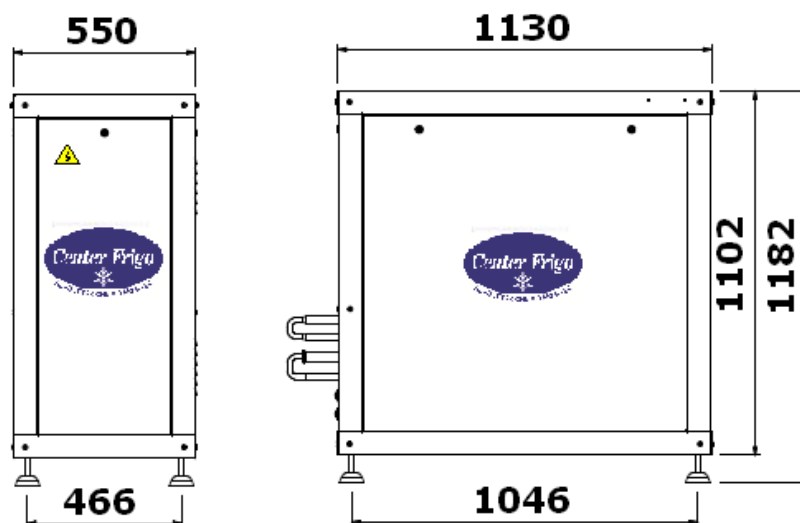

DIMENSIONI CENTRALI FRIGORIFERE MODELLO CF2

DISTANZE MINIME PER ACCESSIBILITA' CENTRALE