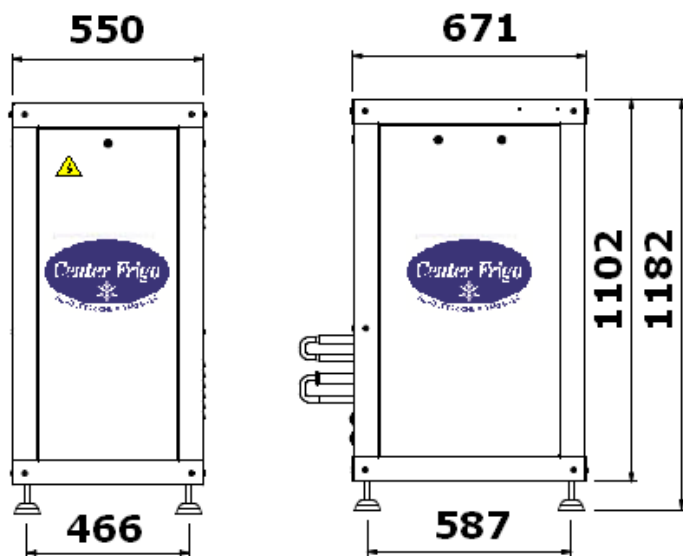

DIMENSIONI CENTRALI FRIGORIFERE MODELLO CF1

DISTANZE MINIME PER ACCESSIBILITA' CENTRALE